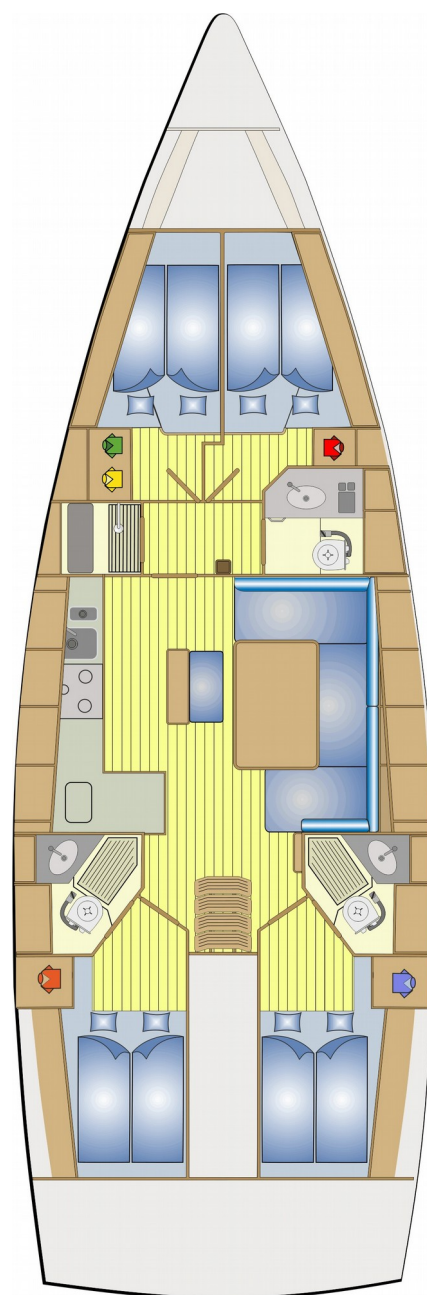

Bavaria 46 Cruiser "Monella"

Sistemazione	• Anno	2018
	• Posti letto	8
	• Cabine doppie	4
	• Bagni	3

Caratteristiche	Equipaggiamento
<ul style="list-style-type: none"> • Lunghezza 14,27 mt • Larghezza 4,35 mt • Pescaggio 2,10 mt • Acqua 360 lt • Gasolio 210 lt • Superficie velica 108 mq • Motore Volvo, 75 cv con saildrive 	<ul style="list-style-type: none"> • randa steccata con lazy-bag • genoa avvolgibile • doppio timone a ruota • bimini top • elica di prua • tender con motore fuoribordo • gps cartografico • stazione vento • autopilota • ecoscandaglio • salpancore elettrico • sprayhood • 4 wincher • stereo CD • VHF • doccia esterna (acqua calda) • tavolo in pozzetto • riscaldamento