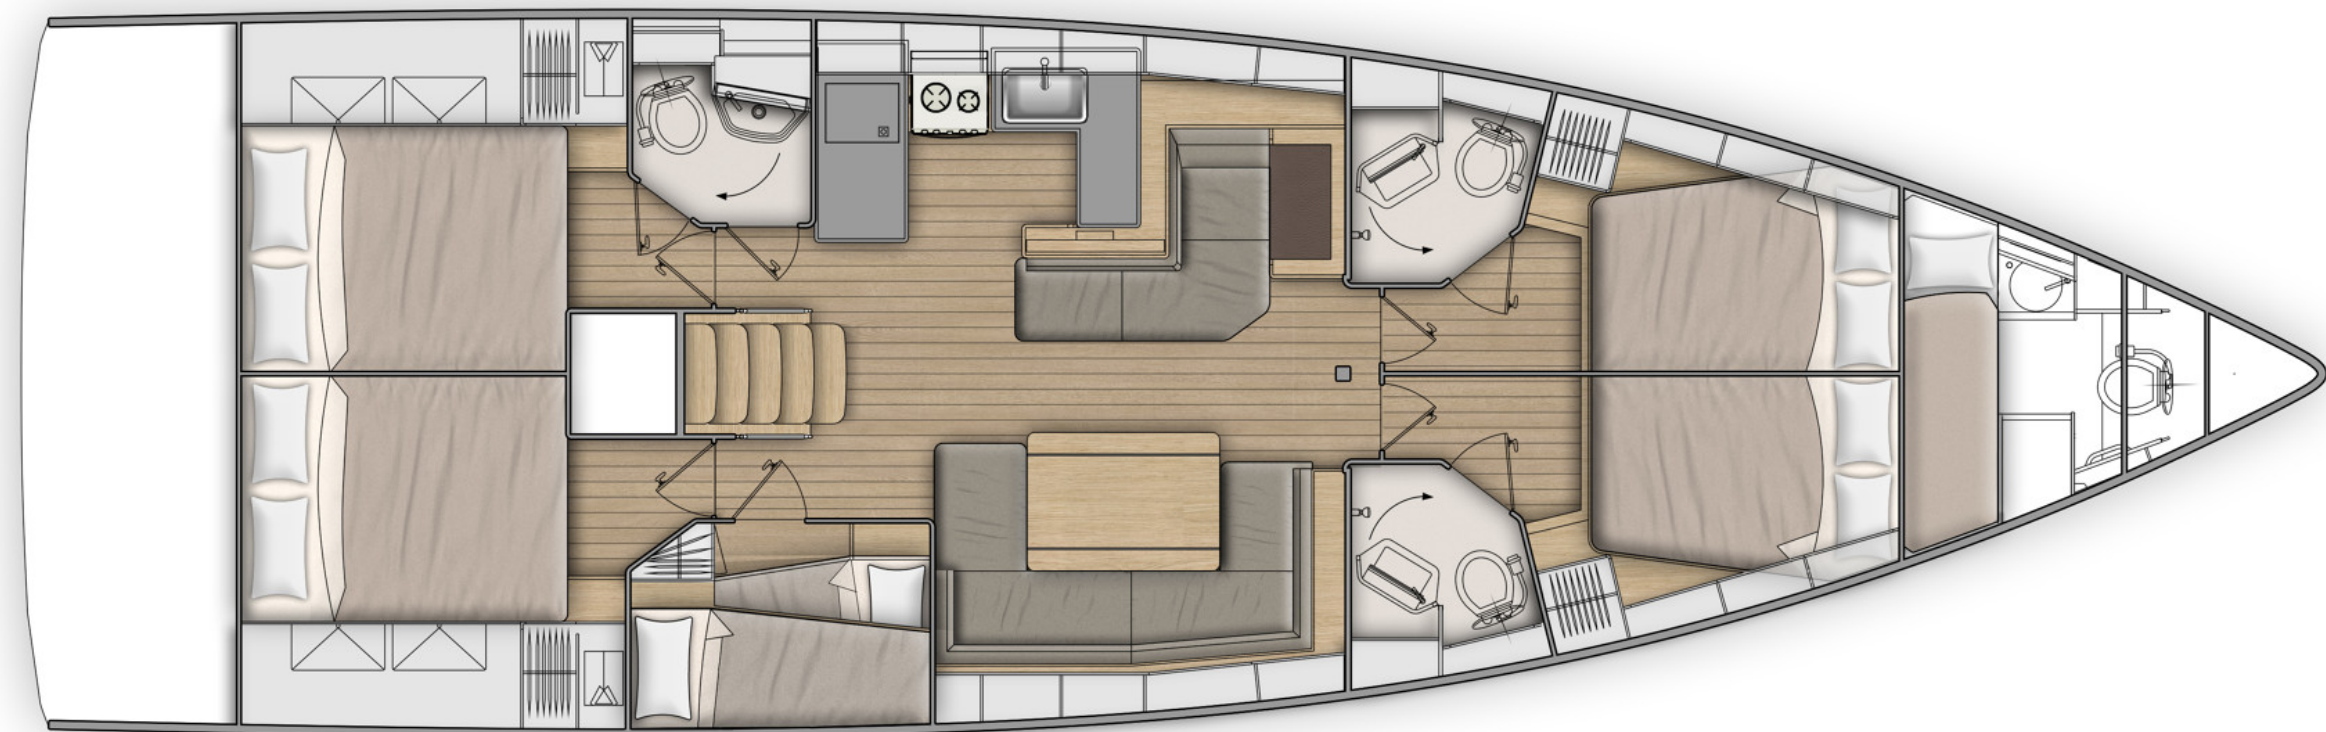

APHROS

Configurazione *Layout*